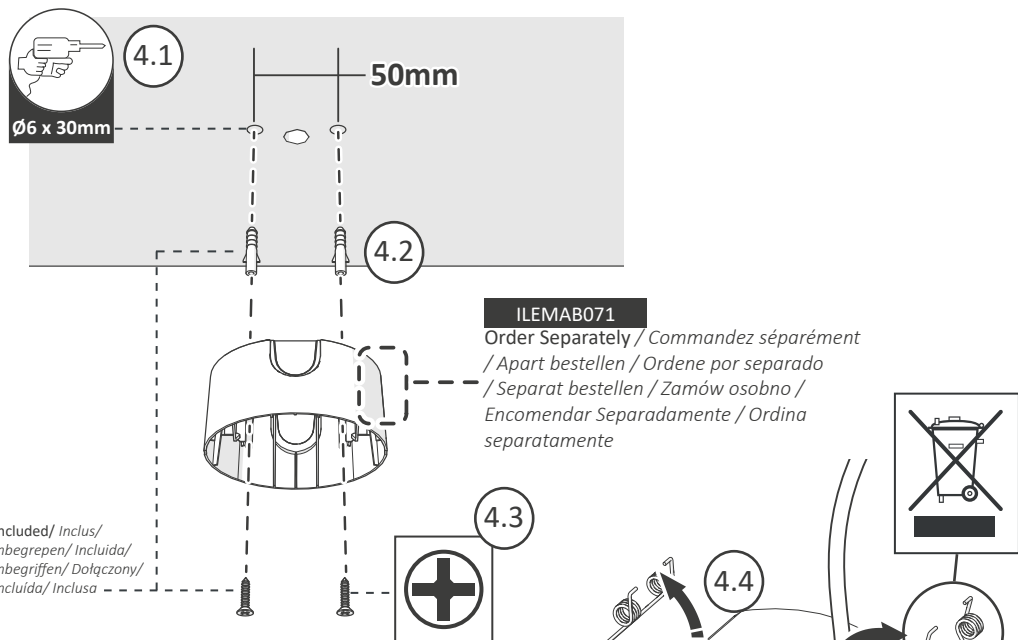

i

Ø75mm

3.1

3.3

3.2

**4 Surface Installation** / Installation au plafond / Plafond installatie / Instalación de techo / Deckeninstallation / Instalacja sufitowa / Instalação de teto / Installazione a soffitto