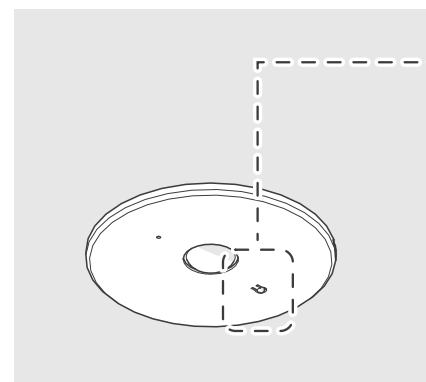

220-240VAC 50-60Hz

i

Additional Settings / Paramètres additionnels / Aanvullende instellingen / Ajustes adicionales / Zusätzliche Einstellungen / Dodatkowe ustawienia / Configurações adicionais / Altre impostazioni