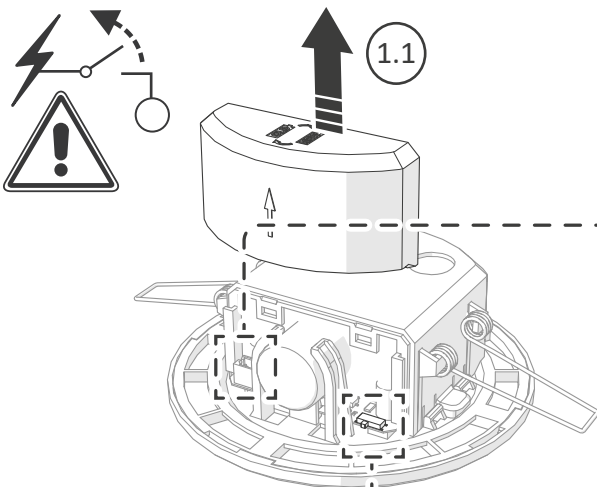

# integral™ LED

INSTALLATION INSTRUCTIONS  
INSTRUCTIONS D'INSTALLATION  
INSTALLATIE INSTRUCTIES  
INSTRUCCIONES DE INSTALACIÓN  
INSTALLATIONSANLEITUNG  
INSTRUKCJE INSTALACJI  
INSTRUÇÕES DE INSTALAÇÃO

Emergency Downlights

IS 1001

1

1.1.2 Optional / Option / Optioneel /  
Opcjonalny / Opcional / Opzionale

2

Connection/ Lien / Verbinding / Conexión / Verbindung / Połączenie / Conexão / Connessione

220-240VAC 50-60Hz