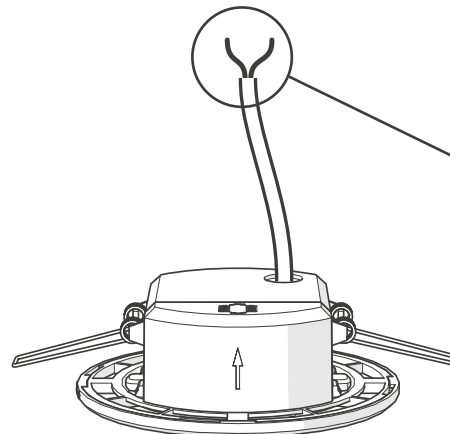

# integral™ LED

INSTALLATION INSTRUCTIONS  
INSTRUCTIONS D'INSTALLATION  
INSTALLATIE INSTRUCTIES  
INSTRUCCIONES DE INSTALACIÓN  
INSTALLATIONSANLEITUNG  
INSTRUKCJE INSTALACJI  
INSTRUÇÕES DE INSTALAÇÃO

Emergency Downlights

IS 1001

1

1.1.2 Optional / Option / Optioneel /  
Opcjonalny / Opcional / Opzionale

2

Connection/ Lien / Verbinding / Conexión / Verbindung / Połączenie / Conexão / Connessione

220-240VAC 50-60Hz