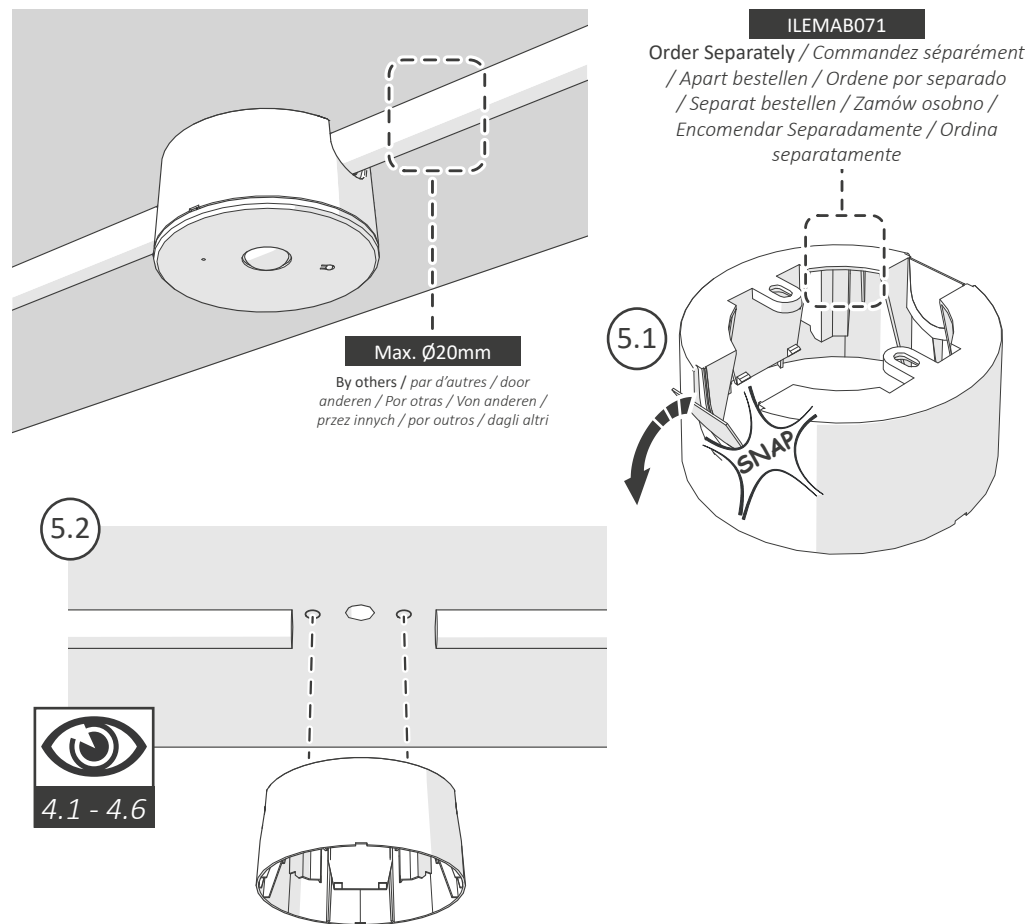

5 Optional / Option / Optioneel / Opcional / Optional / Opcjonalny / Opcional / Opzionale