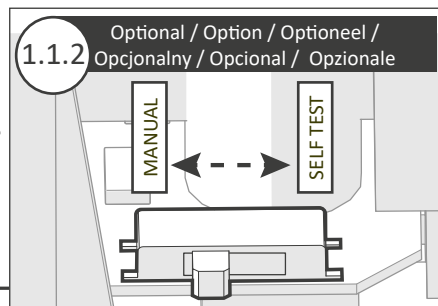

Emergency Downlights

IS 1001

1

1.1.2 Optional / Option / Optioneel /  
Opcjonalny / Opcional / Opzionale

2

Connection/ Lien / Verbinding / Conexión / Verbindung / Połączenie / Conexão / Connessione

220-240VAC 50-60Hz

- A. 1-3 sec. = 5 sec. EM test
- B. >10 sec. = RESET

3

Recessed Installation / Installation encastrée / Inbouwinstallatie / Instalación empotrada / Einbauinstallation / Instalacja wpuszczana / Instalação embutida / Installazione ad incasso