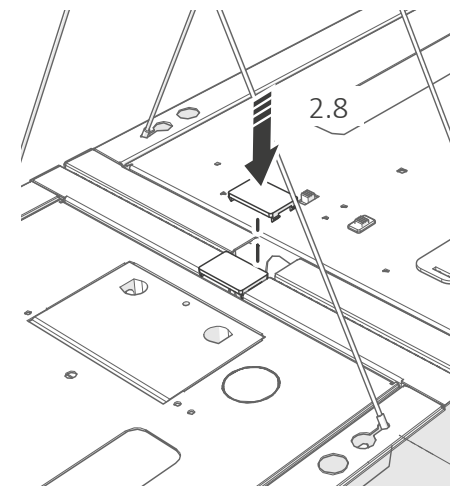

2.7

2.8

3

Surface Installation / *Installation au plafond / Plafond installatie / Instalación de techo / Deckeninstallation / Instalacja sufitowa / Instalação de teto / Installazione a soffitto*

Ø4.5 x 30mm