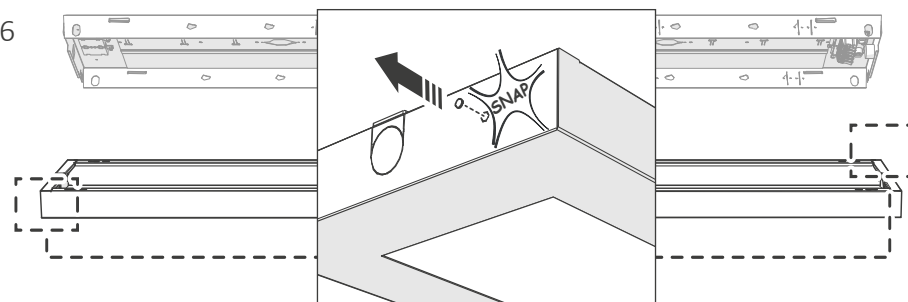

By others / par d'autres / door anderen / Por otras / Von anderen / przez innych / por outros / dagli altri

3.6