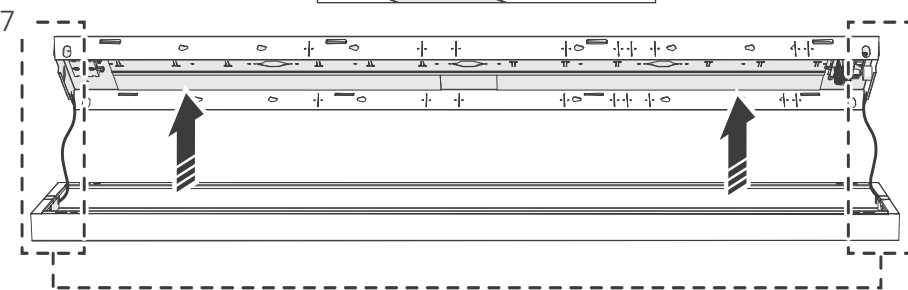

3

Surface Installation / *Installation au plafond / Plafond installatie / Instalación de techo / Deckeninstallation / Instalacja sufitowa / Instalação de teto / Installazione a soffitto*

Ø4.5 x 30mm

3.1

3.2

3.3

3.4

3.5

By others / par d'autres / door anderen / Por otras / Von anderen / przez innych / por outros / dagli altri

3.6

3.7

3.7.1

3.7.2

3.7.3

4

BESA Installation / *BESA Installation / BESA Installatie / BESA Instalación / BESA Instalacja/ BESA Instalação / BESA Installazione*

4.1

4.2