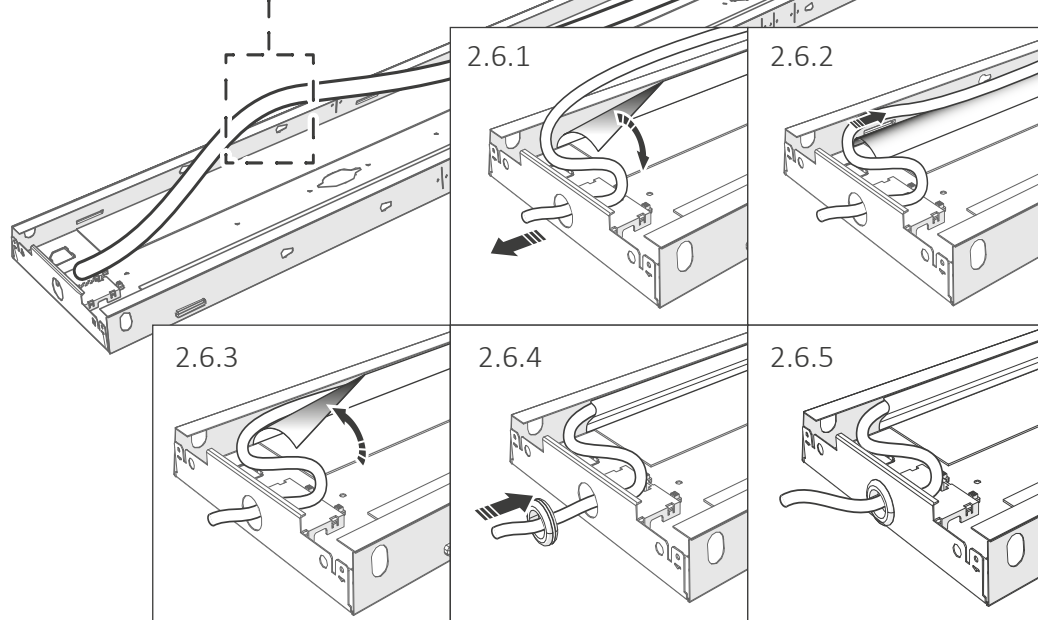

2.7

2.8

3

Surface Installation / *Installation au plafond / Plafond installatie / Instalación de techo / Deckeninstallation / Instalacja sufitowa / Instalação de teto / Installazione a soffitto*

Ø4.5 x 30mm