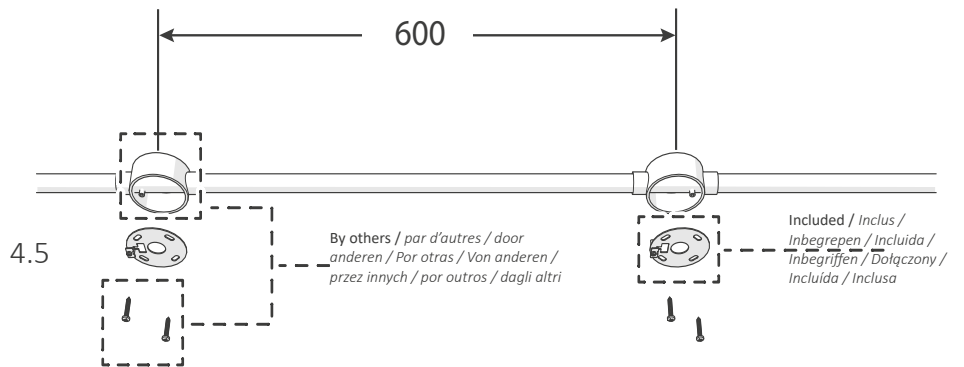

2.7

2.8

3

Surface Installation / *Installation au plafond / Plafond installatie / Instalación de techo / Deckeninstallation / Instalacja sufitowa / Instalação de teto / Installazione a soffitto*

Ø4.5 x 30mm

3.7.1

3.7.2

3.7.3

4

BESA Installation / *BESA Installation / BESA Installatie / BESA Instalación / BESA Instalacja/ BESA Instalação / BESA Installazione*

4.1

4.2

5 Additional Settings / Paramètres additionnels / Aanvullende instellingen / Ajustes adicionales / Zusätzliche Einstellungen / Dodatkowe ustawienia / Configurações adicionais / Altre impostazioni