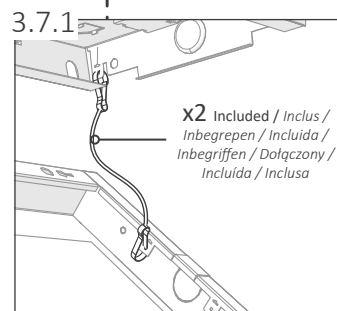

3

Surface Installation / *Installation au plafond / Plafond installatie / Instalación de techo / Deckeninstallation / Instalacja sufitowa / Instalação de teto / Installazione a soffitto*

Ø4.5 x 30mm

3.1

3.2

3.3

3.4

3.5

By others / par d'autres / door anderen / Por otras / Von anderen / przez innych / por outros / dagli altri

3.6

3.7

3.7.1

3.7.2

3.7.3

4

BESA Installation / *BESA Installation / BESA Installatie / BESA Instalación / BESA Instalacja/ BESA Instalação / BESA Installazione*

4.1

4.2