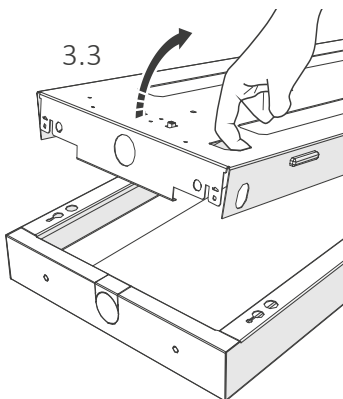

3

Surface Installation / *Installation au plafond / Plafond installatie / Instalación de techo / Deckeninstallation / Instalacja sufitowa / Instalação de teto / Installazione a soffitto*

Ø4.5 x 30mm

3.1

3.2

3.3

3.4

3.5

By others / par d'autres / door anderen / Por otras / Von anderen / przez innych / por outros / dagli altri

3.6

3.7

3.7.1

3.7.2

3.7.3

4

BESA Installation / *BESA Installation / BESA Installatie / BESA Instalación / BESA Instalacja/ BESA Instalação / BESA Installazione*

4.1

4.2