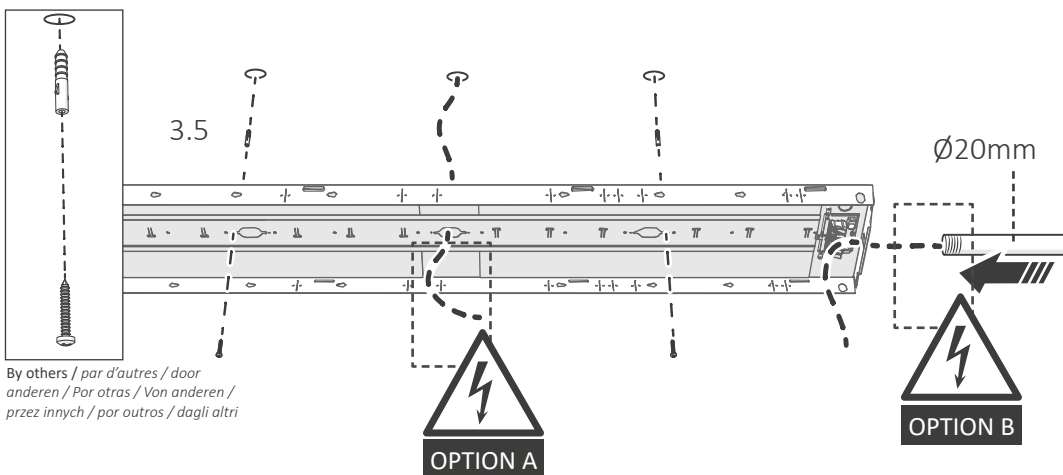

3

Surface Installation / *Installation au plafond / Plafond installatie / Instalación de techo / Deckeninstallation / Instalacja sufitowa / Instalação de teto / Installazione a soffitto*

Ø4.5 x 30mm

3.1

3.2

3.3

3.4

3.5

By others / par d'autres / door anderen / Por otras / Von anderen / przez innych / por outros / dagli altri

3.6

3.7

3.7.1

3.7.2

3.7.3

4

BESA Installation / *BESA Installation / BESA Installatie / BESA Instalación / BESA Instalacja/ BESA Instalação / BESA Installazione*

4.1

4.2