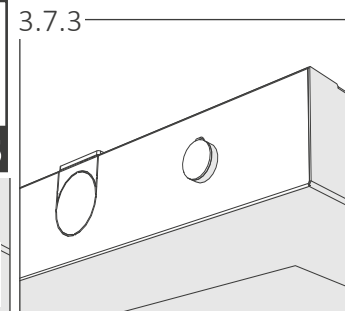

3

Surface Installation / *Installation au plafond / Plafond installatie / Instalación de techo / Deckeninstallation / Instalacja sufitowa / Instalação de teto / Installazione a soffitto*

Ø4.5 x 30mm

3.1

3.2

3.3

3.4

3.5

By others / par d'autres / door anderen / Por otras / Von anderen / przez innych / por outros / dagli altri

3.6

3.7

3.7.1

3.7.2

3.7.3

4

BESA Installation / *BESA Installation / BESA Installatie / BESA Instalación / BESA Instalacja/ BESA Instalação / BESA Installazione*

4.1

4.2