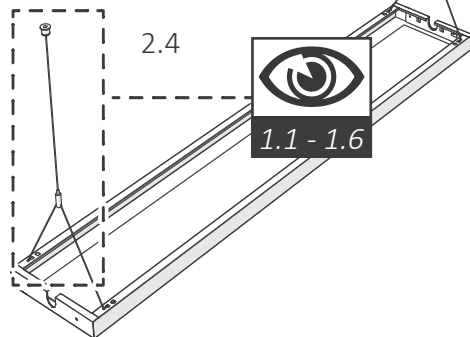

2

Continuous Installation / Installation continue / Continue installatie / Instalación continua / Kontinuierliche Installation / Instalacja ciągła / Instalação Contínua / Installazione continua

2.1

2.2

2.3.1

2.3.2

2.4

2.5

Included / Inklus / Inbegrepen / Includida / Inbegriffen / Dołączony / Includida / Inclusa

2.6

2.7

2.8