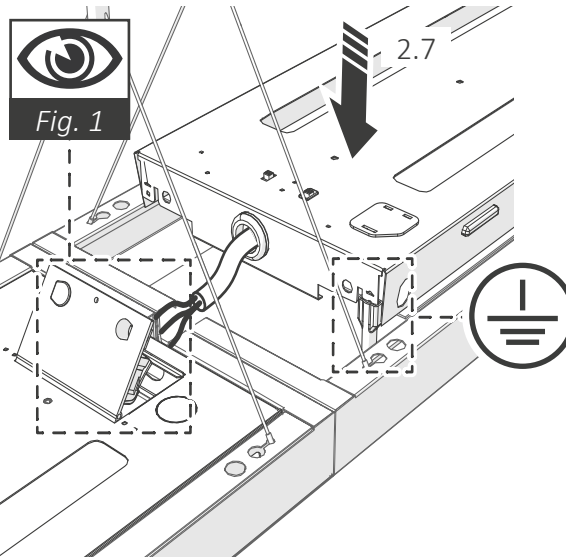

2.7

2.8

3

Surface Installation / *Installation au plafond / Plafond installatie / Instalación de techo / Deckeninstallation / Instalacja sufitowa / Instalação de teto / Installazione a soffitto*

Ø4.5 x 30mm