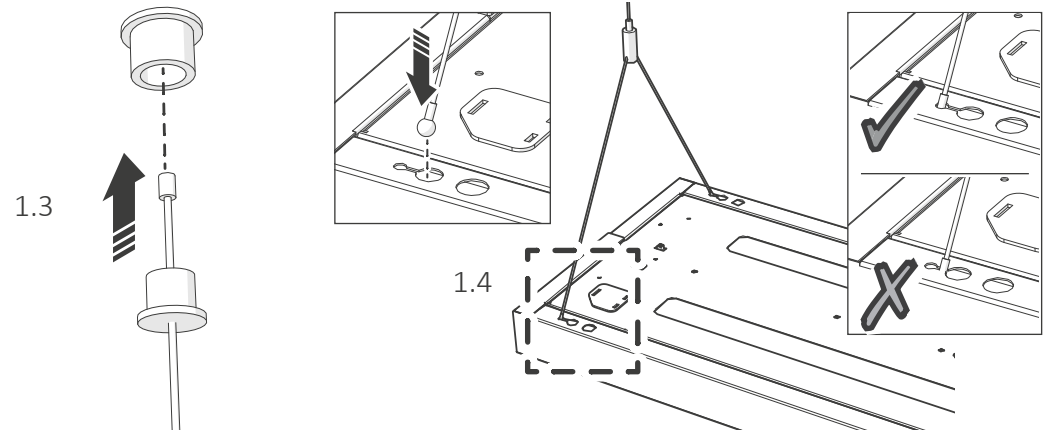

integral™ LED

INSTALLATION INSTRUCTIONS
INSTRUCTIONS D'INSTALLATION
INSTALLATIE INSTRUCTIES
INSTRUCCIONES DE INSTALACIÓN
INSTALLATIONSANLEITUNG
INSTRUKCJE INSTALACJI
INSTRUÇÕES DE INSTALAÇÃO

Linear Suspended or Surface Mounted Office Fitting

Connection / Lien / Verbinding / Conexión / Verbindung / Połączenie / Conexão / Connessione

EMERGENCY	STANDARD	PUSH DIM	DALI
N Neutral ⊕ Earth L1 (unswitched) Live L (switched) Live	N Neutral ⊕ Earth L Live	P Push Switch V+ Live V- Neutral	D1 DALI 1 (+) D2 DALI 2 (-)

1 Suspended Installation / Installation suspendue / Opgeschorte installatie / Instalación suspendida / Unterbrochene Installation / Instalacja zawieszona / Instalação suspensa / Installazione sospesa

Included / Inclus / Inbegrepen / Includa / Inbegriffen / Dołączony / Incluída / Inclusa

PUSH DIM - Access / Accéder / Toegang / Acceso / Zugang / Dostęp / Accesso / Accesso