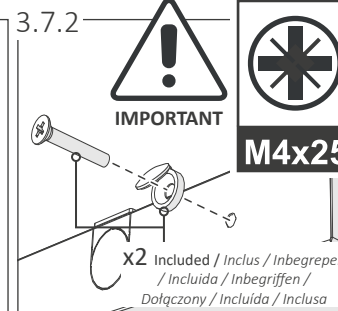

3

Surface Installation / *Installation au plafond / Plafond installatie / Instalación de techo / Deckeninstallation / Instalacja sufitowa / Instalação de teto / Installazione a soffitto*

Ø4.5 x 30mm

3.1

3.2

3.3

3.4

3.5

By others / par d'autres / door anderen / Por otras / Von anderen / przez innych / por outros / dagli altri

3.6

3.7

3.7.1

3.7.2

3.7.3

4

BESA Installation / *BESA Installation / BESA Installatie / BESA Instalación / BESA Instalacja/ BESA Instalação / BESA Installazione*

4.1

4.2