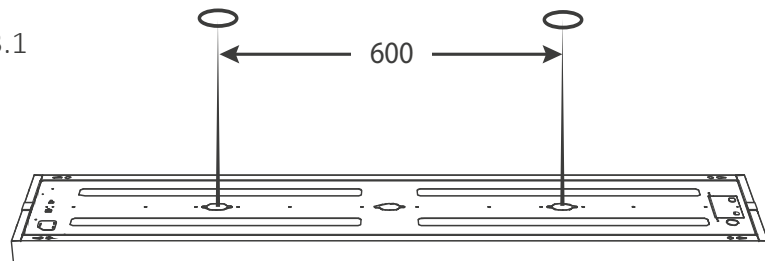

3

Surface Installation / *Installation au plafond / Plafond installatie / Instalación de techo / Deckeninstallation / Instalacja sufitowa / Instalação de teto / Installazione a soffitto*

Ø4.5 x 30mm

3.1