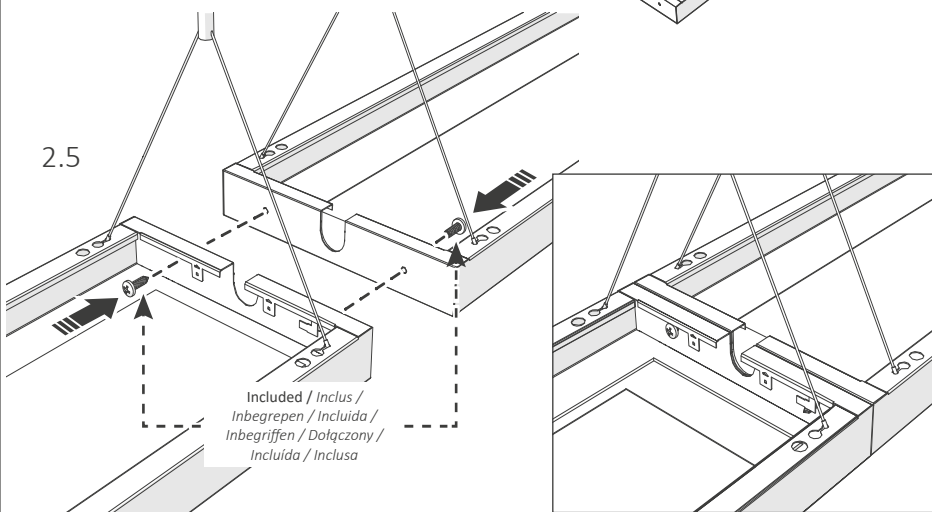

2.4

2.5

Included / Inklus / Inbegrepen / Includida / Inbegriffen / Dołączony / Includida / Inclusa

2.6