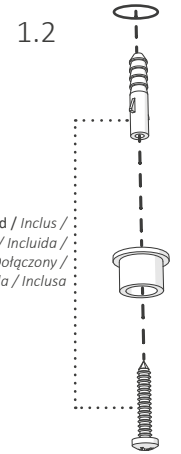

1 Suspended Installation / Installation suspendue / Opgeschorte installatie / Instalación suspendida / Unterbrochene Installation / Instalacja zawieszona / Instalação suspensa / Installazione sospesa

Included / Inclus / Inbegrepen / Includa / Inbegriffen / Dołączony / Incluída / Inclusa