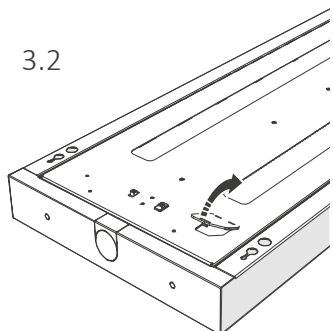

3

Surface Installation / *Installation au plafond / Plafond installatie / Instalación de techo / Deckeninstallation / Instalacja sufitowa / Instalação de teto / Installazione a soffitto*

Ø4.5 x 30mm

3.1

3.2

3.3

3.4

3.5

By others / par d'autres / door anderen / Por otras / Von anderen / przez innych / por outros / dagli altri

3.6

3.7

3.7.1

3.7.2

3.7.3

4

BESA Installation / *BESA Installation / BESA Installatie / BESA Instalación / BESA Instalacja/ BESA Instalação / BESA Installazione*

4.1

4.2