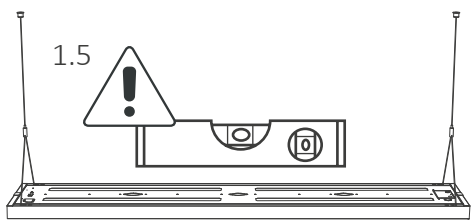

integral™ LED

INSTALLATION INSTRUCTIONS
INSTRUCTIONS D'INSTALLATION
INSTALLATIE INSTRUCTIES
INSTRUCCIONES DE INSTALACIÓN
INSTALLATIONSANLEITUNG
INSTRUKCJE INSTALACJI
INSTRUÇÕES DE INSTALAÇÃO

Linear Suspended or Surface Mounted Office Fitting

Connection / Lien / Verbinding / Conexión / Verbindung / Połączenie / Conexão / Connessione

EMERGENCY	STANDARD	PUSH DIM	DALI
N Neutral ⊕ Earth L1 (unswitched) Live L (switched) Live	N Neutral ⊕ Earth L Live	P Push Switch V+ Live V- Neutral	D1 DALI 1 (+) D2 DALI 2 (-)

1 Suspended Installation / Installation suspendue / Opgeschorte installatie / Instalación suspendida / Unterbrochene Installation / Instalacja zawieszona / Instalação suspensa / Installazione sospesa

Included / Inclus / Inbegrepen / Includa / Inbegriffen / Dołączony / Incluída / Inclusa

PUSH DIM - Access / Accéder / Toegang / Acceso / Zugang / Dostęp / Accesso / Accesso