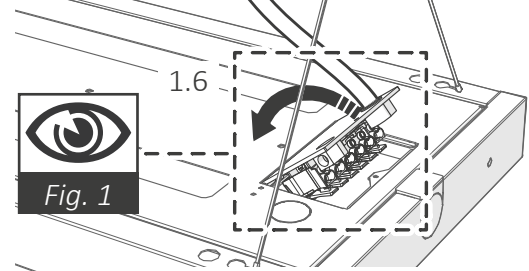

integral™ LED

INSTALLATION INSTRUCTIONS
INSTRUCTIONS D'INSTALLATION
INSTALLATIE INSTRUCTIES
INSTRUCCIONES DE INSTALACIÓN
INSTALLATIONSANLEITUNG
INSTRUKCJE INSTALACJI
INSTRUÇÕES DE INSTALAÇÃO

Linear Suspended or Surface Mounted Office Fitting

Connection / Lien / Verbinding / Conexión / Verbindung / Połączenie / Conexão / Connessione

EMERGENCY	STANDARD	PUSH DIM	DALI
N Neutral ⊕ Earth L1 (unswitched) Live L (switched) Live	N Neutral ⊕ Earth L Live	P Push Switch V+ Live V- Neutral	D1 DALI 1 (+) D2 DALI 2 (-)

1 Suspended Installation / Installation suspendue / Opgeschorte installatie / Instalación suspendida / Unterbrochene Installation / Instalacja zawieszona / Instalação suspensa / Installazione sospesa

Included / Inclus / Inbegrepen / Includa / Inbegriffen / Dołączony / Incluída / Inclusa

PUSH DIM - Access / Accéder / Toegang / Acceso / Zugang / Dostęp / Accesso / Accesso