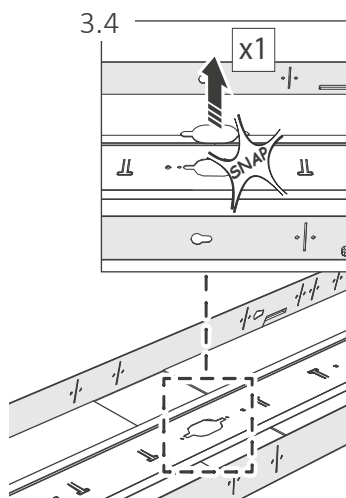

3

Surface Installation / *Installation au plafond / Plafond installatie / Instalación de techo / Deckeninstallation / Instalacja sufitowa / Instalação de teto / Installazione a soffitto*

Ø4.5 x 30mm

3.1

3.2

3.3

3.4

3.5

By others / par d'autres / door anderen / Por otras / Von anderen / przez innych / por outros / dagli altri

3.6

3.7

3.7.1

3.7.2

3.7.3

4

BESA Installation / *BESA Installation / BESA Installatie / BESA Instalación / BESA Instalacja/ BESA Instalação / BESA Installazione*

4.1

4.2