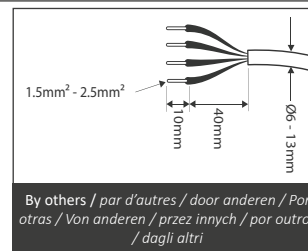

2.7

2.8

3

Surface Installation / *Installation au plafond / Plafond installatie / Instalación de techo / Deckeninstallation / Instalacja sufitowa / Instalação de teto / Installazione a soffitto*

Ø4.5 x 30mm