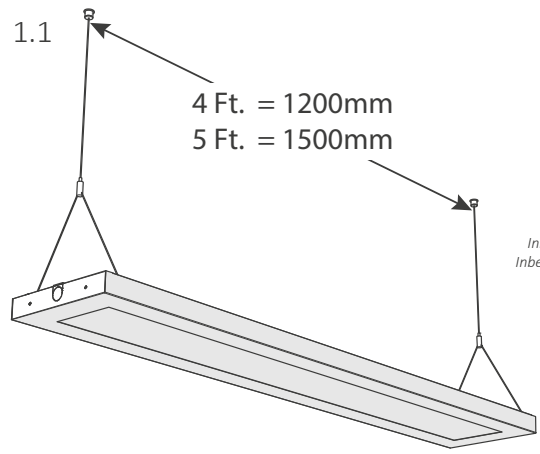

1 Suspended Installation / Installation suspendue / Opgeschorte installatie / Instalación suspendida / Unterbrochene Installation / Instalacja zawieszona / Instalação suspensa / Installazione sospesa

Included / Inclus / Inbegrepen / Includa / Inbegriffen / Dołączony / Incluída / Inclusa