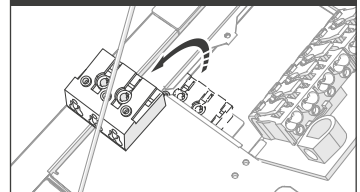

PUSH DIM - Access / Accéder / Toegang / Acceso / Zugang / Dostęp / Accesso / Accesso