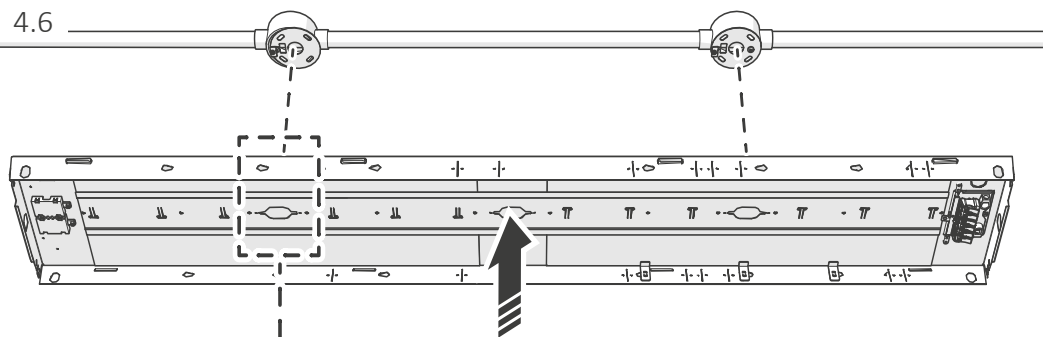

2.7

2.8

3

Surface Installation / *Installation au plafond / Plafond installatie / Instalación de techo / Deckeninstallation / Instalacja sufitowa / Instalação de teto / Installazione a soffitto*

Ø4.5 x 30mm

3.7.1

3.7.2

3.7.3

4

BESA Installation / *BESA Installation / BESA Installatie / BESA Instalación / BESA Instalacja/ BESA Instalação / BESA Installazione*

4.1

4.2

5 Additional Settings / Paramètres additionnels / Aanvullende instellingen / Ajustes adicionales / Zusätzliche Einstellungen / Dodatkowe ustawienia / Configurações adicionais / Altre impostazioni