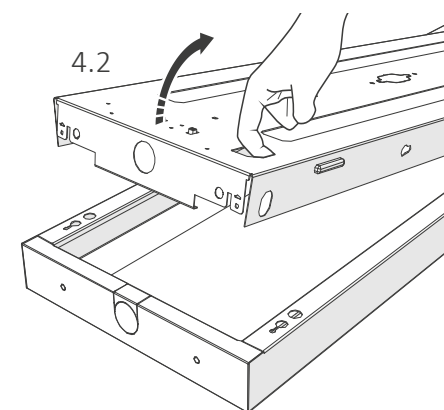

3

Surface Installation / *Installation au plafond / Plafond installatie / Instalación de techo / Deckeninstallation / Instalacja sufitowa / Instalação de teto / Installazione a soffitto*

Ø4.5 x 30mm

3.1

3.2

3.3

3.4

3.5

By others / par d'autres / door anderen / Por otras / Von anderen / przez innych / por outros / dagli altri

3.6

3.7

3.7.1

3.7.2

3.7.3

4

BESA Installation / *BESA Installation / BESA Installatie / BESA Instalación / BESA Instalacja/ BESA Instalação / BESA Installazione*

4.1

4.2