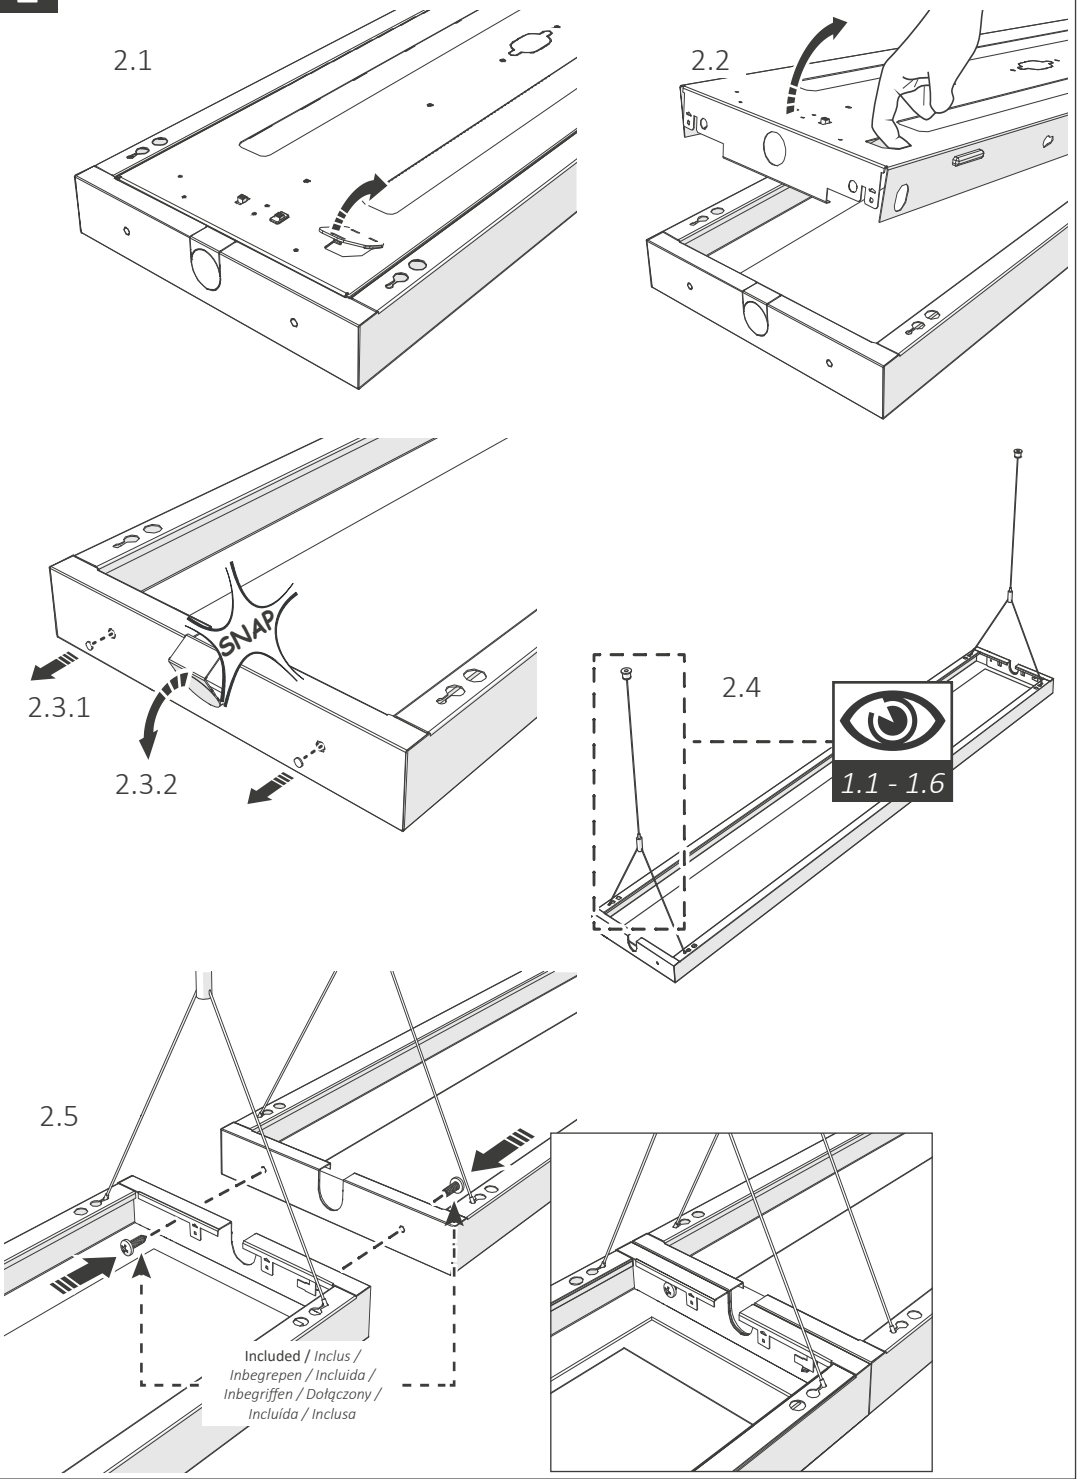

integral™ LED

INSTALLATION INSTRUCTIONS
INSTRUCCIONES D'INSTALLATION
INSTALLATIE INSTRUCTIES
INSTRUCCIONES DE INSTALACIÓN
INSTALLATIONSANLEITUNG
INSTRUCJE INSTALACJI
INSTRUÇÕES DE INSTALAÇÃO

Linear Suspended or Surface Mounted Office Fitting

Connection / Lien / Verbinding / Conexión / Verbindung / Połączenie / Conexão / Connessione

Fig. 1

N	⊕	L	L1
Neutral	Earth	(switched) Live	(unswitched) Live

N	⊕	L
Neutral	Earth	Live

D1	D2
DAU 1 (+)	DAU 2 (-)

1

Installation / Installation / Installatie / Instalación / Installation / Instalação / Instalação

Ø4.5 x 30mm

4.6

4.6.1

4.6.2

4.6.3

4.7