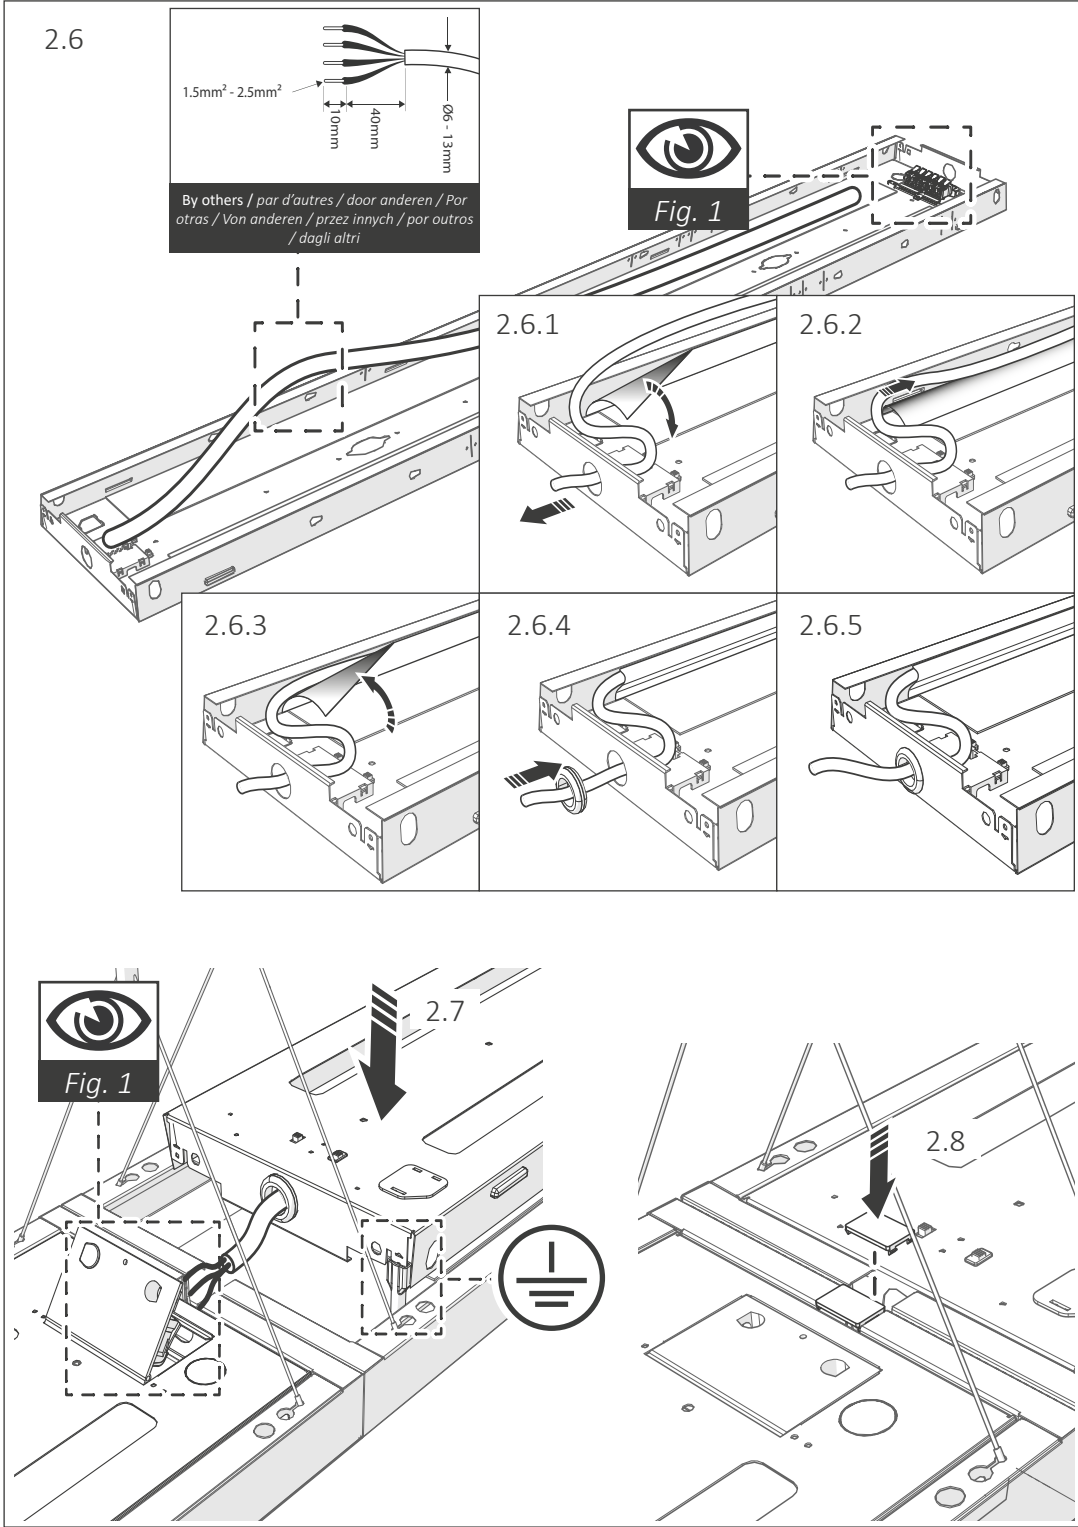

integral™ LED

INSTALLATION INSTRUCTIONS
INSTRUCCIONES D'INSTALLATION
INSTALLATIE INSTRUCTIES
INSTRUCCIONES DE INSTALACIÓN
INSTALLATIONSANLEITUNG
INSTRUCJE INSTALACJI
INSTRUÇÕES DE INSTALAÇÃO

Linear Suspended or Surface Mounted Office Fitting

Connection / Lien / Verbinding / Conexión / Verbindung / Połączenie / Conexão / Connessione

Fig. 1

N	⊕	L	L1
Neutral	Earth	(switched) Live	(unswitched) Live

N	⊕	L
Neutral	Earth	Live

D1	D2
DAU 1 (+)	DAU 2 (-)

1

Installation / Installation / Installatie / Instalación / Installation / Instalação / Instalação

Ø4.5 x 30mm

4.6

4.6.1

4.6.2

4.6.3

4.7