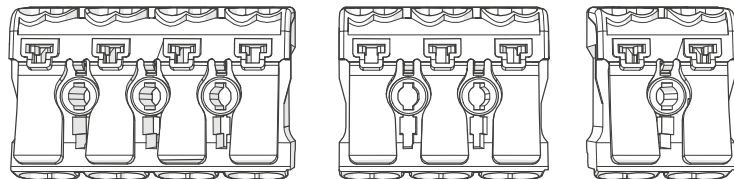

integral™ LED

INSTALLATION INSTRUCTIONS
INSTRUCCIONES D'INSTALLATION
INSTALLATIE INSTRUCTIES
INSTRUCCIONES DE INSTALACIÓN
INSTALLATIONSANLEITUNG
INSTRUCJE INSTALACJI
INSTRUÇÕES DE INSTALAÇÃO

Linear Suspended or Surface Mounted Office Fitting

Connection / Lien / Verbinding / Conexión / Verbindung / Połączenie / Conexão / Connessione

Fig. 1

N	⊕	L	L1
Neutral	Earth	(switched) Live	(unswitched) Live

N	⊕	L
Neutral	Earth	Live

D1	D2
DAU 1 (+)	DAU 2 (-)

1

Installation / Installation / Installatie / Instalación / Installation / Instalação / Instalação

Ø4.5 x 30mm

4.6

4.6.1

4.6.2

4.6.3

4.7