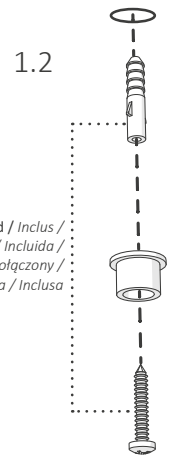

integral™ LED

INSTALLATION INSTRUCTIONS
INSTRUCCIONES D'INSTALLATION
INSTALLATIE INSTRUCTIES
INSTRUCCIONES DE INSTALACIÓN
INSTALLATIONSANLEITUNG
INSTRUCJE INSTALACJI
INSTRUÇÕES DE INSTALAÇÃO

Linear Suspended or Surface Mounted Office Fitting

Connection / Lien / Verbinding / Conexión / Verbindung / Połączenie / Conexão / Connessione

Fig. 1

N	⊕	L	L1
Neutral	Earth	(switched) Live	(unswitched) Live

N	⊕	L
Neutral	Earth	Live

D1	D2
DAU 1 (+)	DAU 2 (-)

1

Installation / Installation / Installatie / Instalación / Installation / Instalação / Instalação

Ø4.5 x 30mm

4.6

4.6.1

4.6.2

4.6.3

4.7