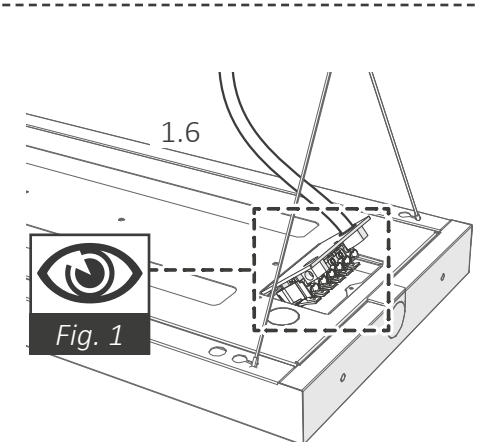

integral™ LED

INSTALLATION INSTRUCTIONS
INSTRUCCIONES D'INSTALLATION
INSTALLATIE INSTRUCTIES
INSTRUCCIONES DE INSTALACIÓN
INSTALLATIONSANLEITUNG
INSTRUCJE INSTALACJI
INSTRUÇÕES DE INSTALAÇÃO

Linear Suspended or Surface Mounted Office Fitting

Connection / Lien / Verbinding / Conexión / Verbindung / Połączenie / Conexão / Connessione

Fig. 1

N	⊕	L	L1
Neutral	Earth	(switched) Live	(unswitched) Live

N	⊕	L
Neutral	Earth	Live

D1	D2
DAU 1 (+)	DAU 2 (-)

1

Installation / Installation / Installatie / Instalación / Installation / Instalação / Instalação

Ø4.5 x 30mm

4.6

4.6.1

4.6.2

4.6.3

4.7