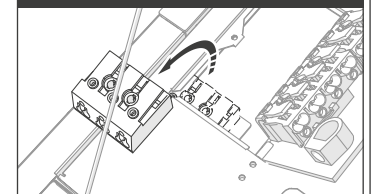

PUSH DIM - Access / Accéder / Toegang / Acceso / Zugang / Dostęp / Accesso / Accesso