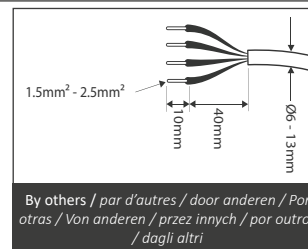

2.1

2.2

2.3.1

2.3.2

2.4

2.5

2.6

3

Surface Installation / *Installation au plafond / Plafond installatie / Instalación de techo / Deckeninstallation / Instalacja sufitowa / Instalação de teto / Installazione a soffitto*

Ø4.5 x 30mm

3.1

3.2