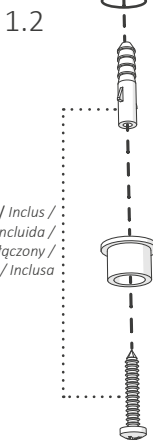

1 Suspended Installation / Installation suspendue / Opgeschorte installatie / Instalación suspendida / Unterbrochene Installation / Instalacja zawieszona / Instalação suspensa / Installazione sospesa

Included / Inclus / Inbegrepen / Includa / Inbegriffen / Dołączony / Incluída / Inclusa