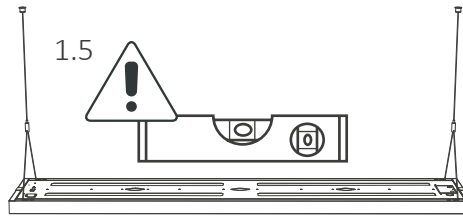

integral™ LED

INSTALLATION INSTRUCTIONS
INSTRUCTIONS D'INSTALLATION
INSTALLATIE INSTRUCTIES
INSTRUCCIONES DE INSTALACIÓN
INSTALLATIONSANLEITUNG
INSTRUKCJE INSTALACJI
INSTRUÇÕES DE INSTALAÇÃO

Linear Suspended or Surface Mounted Office Fitting

Connection / Lien / Verbinding / Conexión / Verbindung / Połączenie / Conexão / Connessione

EMERGENCY	STANDARD	PUSH DIM	DALI
N Neutral ⊕ Earth L1 (unswitched) Live L (switched) Live	N Neutral ⊕ Earth L Live	P Push Switch V+ Live V- Neutral	D1 DALI 1 (+) D2 DALI 2 (-)

1 Suspended Installation / Installation suspendue / Opgeschorte installatie / Instalación suspendida / Unterbrochene Installation / Instalacja zawieszona / Instalação suspensa / Installazione sospesa

Included / Inclus / Inbegrepen / Includa / Inbegriffen / Dołączony / Incluída / Inclusa

PUSH DIM - Access / Accéder / Toegang / Acceso / Zugang / Dostęp / Accesso / Accesso