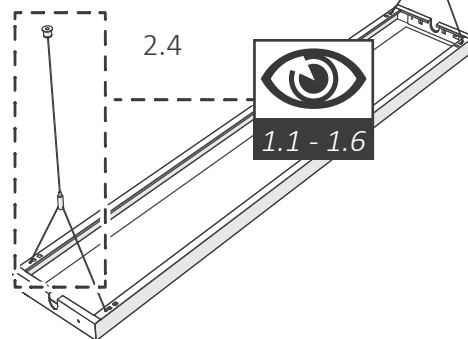

2.1

2.2

2.3.1

2.3.2

2.4

2.5

2.6

3

Surface Installation / *Installation au plafond / Plafond installatie / Instalación de techo / Deckeninstallation / Instalacja sufitowa / Instalação de teto / Installazione a soffitto*

Ø4.5 x 30mm

3.1

3.2