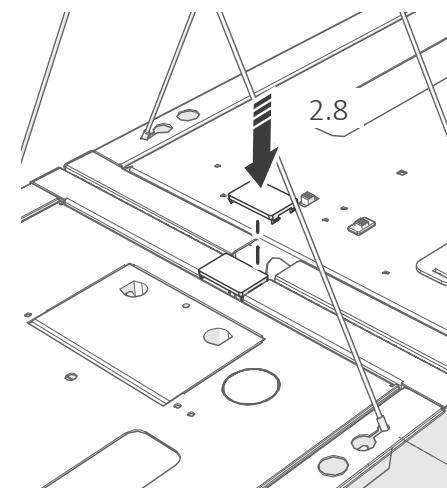

2.1

2.2

2.3.1

2.3.2

2.4

2.5

2.6

3

Surface Installation / *Installation au plafond / Plafond installatie / Instalación de techo / Deckeninstallation / Instalacja sufitowa / Instalação de teto / Installazione a soffitto*

Ø4.5 x 30mm

3.1

3.2