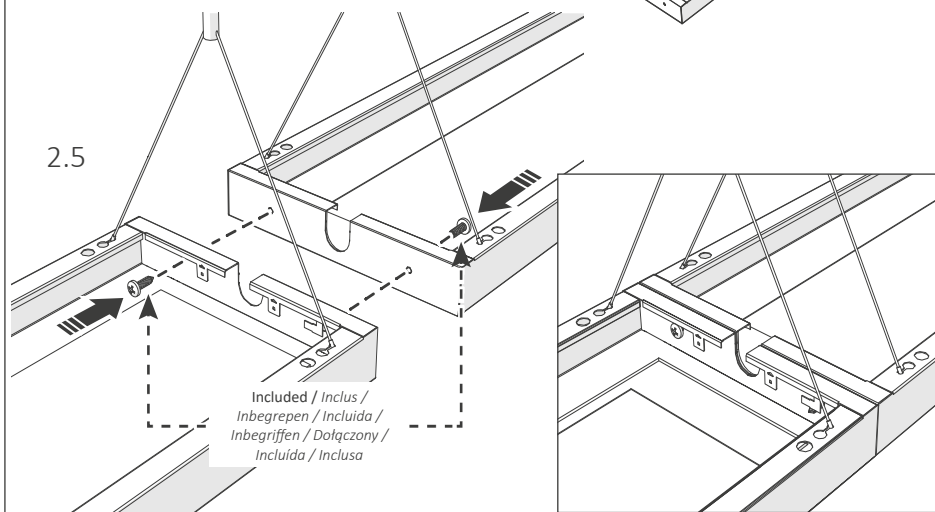

2.1

2.2

2.3.1

2.3.2

2.4

2.5

2.6

3

Surface Installation / *Installation au plafond / Plafond installatie / Instalación de techo / Deckeninstallation / Instalacja sufitowa / Instalação de teto / Installazione a soffitto*

Ø4.5 x 30mm

3.1

3.2