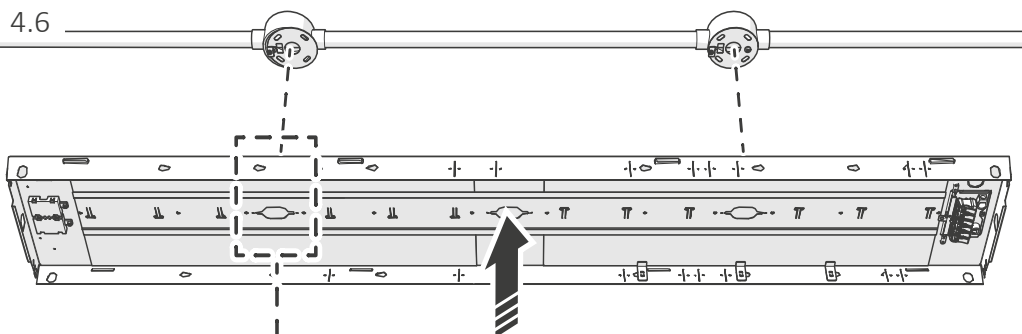

Surface Installation / *Installation au plafond / Plafond installatie / Instalación de techo / Deckeninstallation / Instalacja sufitowa / Instalação de teto / Installazione a soffitto*

Ø4.5 x 30mm

3.1

3.2

3.7.1

3.7.2

3.7.3

4

BESA Installation / *BESA Installation / BESA Installatie / BESA Instalación / BESA Instalacja/ BESA Instalação / BESA Installazione*

4.1

4.2

Warranty/ Technical & contact information are all available at www.integral-led.com