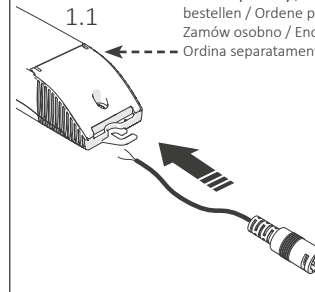

Order separately / Commandez séparément / Apart bestellen / Ordene por separado / Separat bestellen / Zamów osobno / Encomendar Separadamente / Ordina separatamente