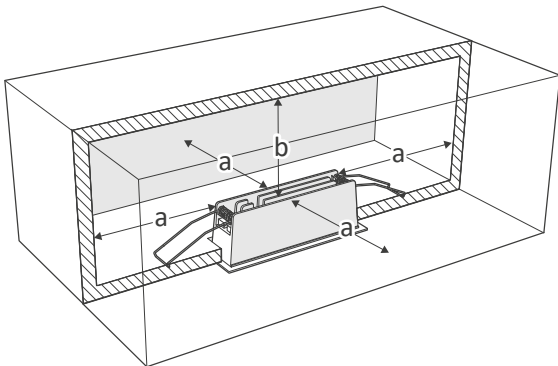

integral™ LED

INSTALLATION INSTRUCTIONS
INSTRUCCIONES D'INSTALLATION
INSTALLATIE INSTRUCTIES
INSTRUCCIONES DE INSTALACIÓN
INSTALLATIONSANLEITUNG
INSTRUKCJE INSTALACJI
INSTRUÇÕES DE INSTALAÇÃO

Tracelux - Recessed Linear Downlights

Tracelux 10W

Tracelux 20W

Tracelux 30W

a = Min. 50mm
b = Min. 50mm

| PRODUCT | L (mm) | W (mm) |
|---------|--------|--------|
| 10W | 140 | 37 |
| 20W | 273 | 37 |
| 30W | 405 | 37 |

1

Connection/ Lien/ Verbinding/ Conexión/ Verbindung/ Potęczenie/ Conexão