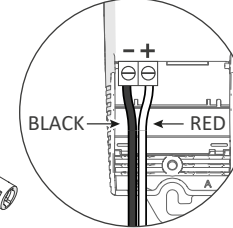

Tracelux 10W

Tracelux 20W

Tracelux 30W

a = Min. 50mm
b = Min. 50mm

| PRODUCT | L (mm) | W (mm) |
|---------|--------|--------|
| 10W | 140 | 37 |
| 20W | 273 | 37 |
| 30W | 405 | 37 |

1

Connection/ Lien/ Verbinding/ Conexión/ Verbindung/ Potęczenie/ Conexão

| PRODUCT | Max. mA | Max. Vf |
|---------|---------|---------|
| 10W | ≤ 600 | DC 14V |
| 20W | ≤ 600 | DC 28V |
| 30W | ≤ 600 | DC 42V |

Order separately / Commandez séparément / Apart bestellen / Ordene por separado / Separat bestellen / Zamów osobno / Encomendar Separadamente / Ordina separatamente