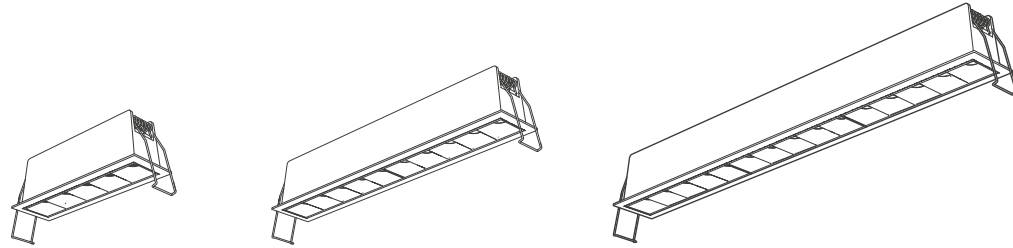

integral™ LED

INSTALLATION INSTRUCTIONS
INSTRUCCIONES D'INSTALLATION
INSTALLATIE INSTRUCTIES
INSTRUCCIONES DE INSTALACIÓN
INSTALLATIONSANLEITUNG
INSTRUKCJE INSTALACJI
INSTRUÇÕES DE INSTALAÇÃO

Tracelux - Recessed Linear Downlights

Tracelux 10W

Tracelux 20W

Tracelux 30W

a = Min. 50mm
b = Min. 50mm

| PRODUCT | L (mm) | W (mm) |
|---------|--------|--------|
| 10W | 140 | 37 |
| 20W | 273 | 37 |
| 30W | 405 | 37 |

1

Connection/ Lien/ Verbinding/ Conexión/ Verbindung/ Potęczenie/ Conexão