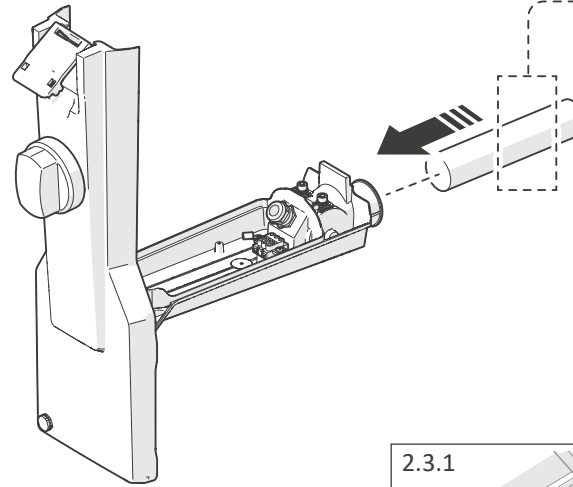

IS 1001

MINI

MIDI

MAXI

1 Installation / Installation / Installatie / Instalación / Installation / Instalacja / Instalação

1.1

1.2

2 SIDE ENTRY / Entrée latérale / Zij-ingang / Entrada lateral / Seiteneinstieg / Wejście boczne / Entrada lateral / Entrada lateral

2.1

PRODUCT	POLE Ø (mm)
MINI	34 / 42 / 48
MIDI	60
MAXI	76

* Spigot size adaptors available, please contact sales.

2.2

2.3.1

2.3.2

PRODUCT	FASTENER	TORQUE
MINI	M6	2.5Nm
MIDI	M8	8.0Nm
MAXI	M8	8.0Nm

M6 - AF 5mm
M8 - AF 6mm

8

DIMENSIONS / MÅSE / AFMETINGEN / MÅTNINGAR / DES MESURES / DIMENSIJONER

PRODUCT	Dim a (mm)		Dim b (mm)	Dim c (mm)	KG	
	POST	SIDE				
MINI	517	552	166	110	3.2	0.07m ²
MIDI	652	719	216	122	5.2	0.113m ²
MAXI	752	836	266	138	6.9	0.162m ²