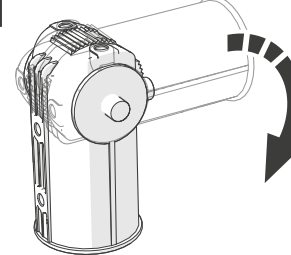

IS 1001

MINI

MIDI

MAXI

1 Installation / Installation / Installatie / Instalación / Installation / Instalacja / Instalação

1.1

1.2

2 SIDE ENTRY / Entrée latérale / Zij-ingang / Entrada lateral / Seiteneinstieg / Wejście boczne / Entrada lateral / Entrada lateral

2.1

PRODUCT	POLE Ø (mm)
MINI	34 / 42 / 48
MIDI	60
MAXI	76

* Spigot size adaptors available, please contact sales.

2.2

2.3.1

2.3.2

PRODUCT	FASTENER	TORQUE
MINI	M6	2.5Nm
MIDI	M8	8.0Nm
MAXI	M8	8.0Nm

M6 - AF 5mm
M8 - AF 6mm

3 POST TOP / Haut de poteau / Pole top / Parte superior del poste / Mastzopf / Polak góra / Parte superior do poste / Capocorda

3.1

M6 - AF 5mm
M8 - AF 6mm

3.2

3.3

3

3.4

PRODUCT	POLE Ø (mm)
MINI	34 / 42 / 48
MIDI	60
MAXI	76