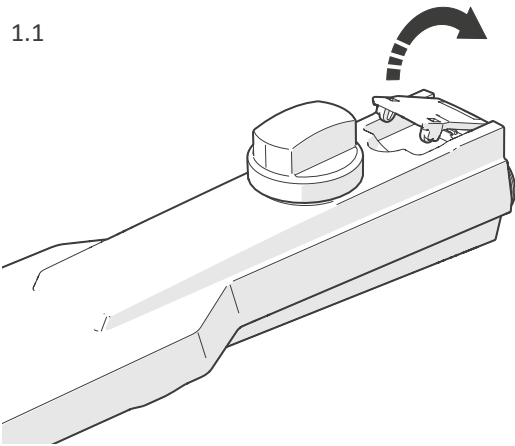

IS 1001

MINI

MIDI

MAXI

1 Installation / Installation / Installatie / Instalación / Installation / Instalacja / Instalação

1.1

1.2

2 SIDE ENTRY / Entrée latérale / Zij-ingang / Entrada lateral / Seiteneinstieg / Wejście boczne / Entrada lateral / Entrada lateral

2.1

PRODUCT	POLE Ø (mm)
MINI	34 / 42 / 48
MIDI	60
MAXI	76

* Spigot size adaptors available, please contact sales.

2.2

2.3.1

2.3.2

PRODUCT	FASTENER	TORQUE
MINI	M6	2.5Nm
MIDI	M8	8.0Nm
MAXI	M8	8.0Nm

M6 - AF 5mm
M8 - AF 6mm

3 POST TOP / Haut de poteau / Pole top / Parte superior del poste / Mastzopf / Polak góra / Parte superior do poste / Capocorda

3.1

M6 - AF 5mm
M8 - AF 6mm

3.2

3.3

3

3.4

PRODUCT	POLE Ø (mm)
MINI	34 / 42 / 48
MIDI	60
MAXI	76