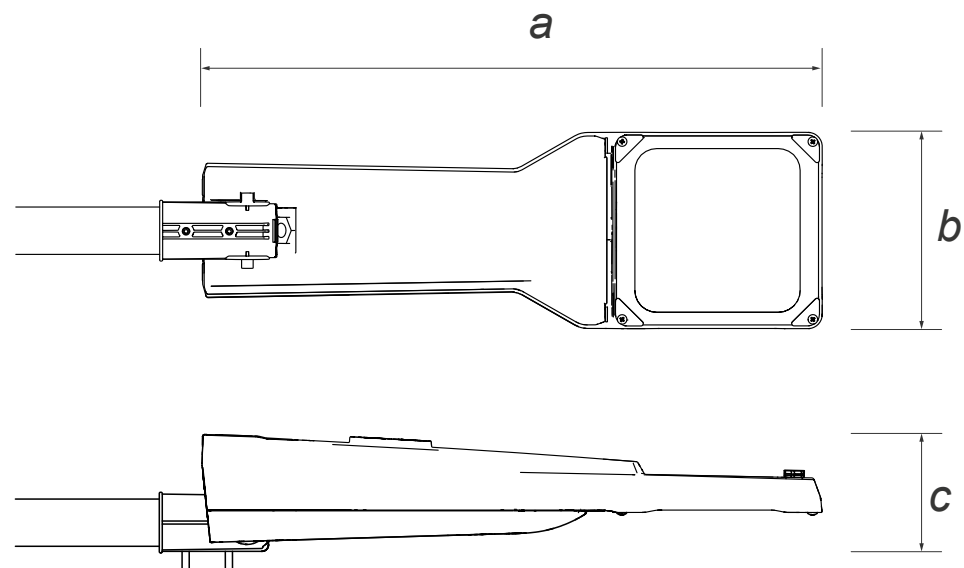

Cable Ø 6-11mm

5

Angle Adjustment / Réglage angulaire / Hoek aanpassing / Ajuste de ángulo / Winkeleinstellung / Regulația kąta / Ajuste de ângulo / Regolazione dell'angolo

+15°

0°

-10°

M6 - AF 5mm
M8 - AF 6mm

8

DIMENSIONS / MÅSE / AFMETINGEN / MÅTNINGAR / DES MESURES / DIMENSIJONER

PRODUCT	Dim a (mm)		Dim b (mm)	Dim c (mm)	KG	
	POST	SIDE				
MINI	517	552	166	110	3.2	0.07m ²
MIDI	652	719	216	122	5.2	0.113m ²
MAXI	752	836	266	138	6.9	0.162m ²