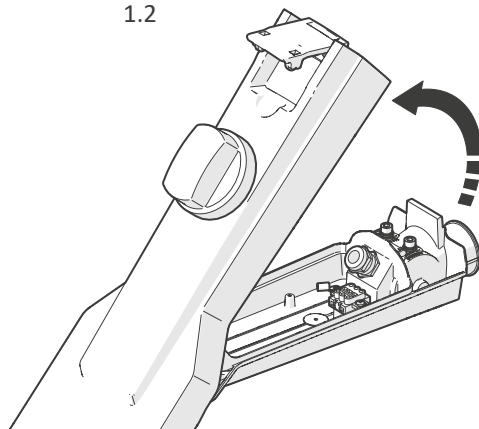

IS 1001

MINI

MIDI

MAXI

1 Installation / Installation / Installatie / Instalación / Installation / Instalacja / Instalação

1.1

1.2

2 SIDE ENTRY / Entrée latérale / Zij-ingang / Entrada lateral / Seiteneinstieg / Wejście boczne / Entrada lateral / Entrada lateral

2.1

PRODUCT	POLE Ø (mm)
MINI	34 / 42 / 48
MIDI	60
MAXI	76

* Spigot size adaptors available, please contact sales.

2.2

2.3.1

2.3.2

PRODUCT	FASTENER	TORQUE
MINI	M6	2.5Nm
MIDI	M8	8.0Nm
MAXI	M8	8.0Nm

M6 - AF 5mm
M8 - AF 6mm

8

DIMENSIONS / MÅSE / AFMETINGEN / MÅTNINGAR / DES MESURES / DIMENSIJONER

PRODUCT	Dim a (mm)		Dim b (mm)	Dim c (mm)	KG	
	POST	SIDE				
MINI	517	552	166	110	3.2	0.07m ²
MIDI	652	719	216	122	5.2	0.113m ²
MAXI	752	836	266	138	6.9	0.162m ²