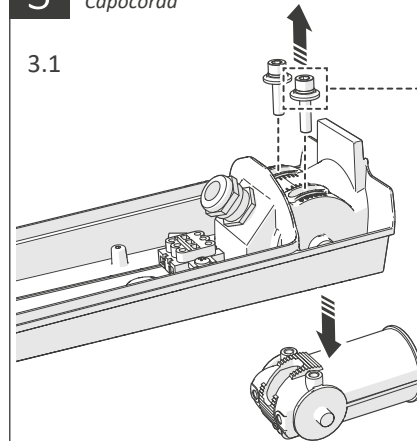

2.1

PRODUCT	POLE Ø (mm)
MINI	34 / 42 / 48
MIDI	60
MAXI	76

* Spigot size adaptors available, please contact sales.

2.2

2.3.1

2.3.2

PRODUCT	FASTENER	TORQUE
MINI	M6	2.5Nm
MIDI	M8	8.0Nm
MAXI	M8	8.0Nm

M6 - AF 5mm
M8 - AF 6mm

3 POST TOP / Haut de poteau / Pole top / Parte superior del poste / Mastzopf / Polak góra / Parte superior do poste / Capocorda

3.1

M6 - AF 5mm
M8 - AF 6mm

3.2

3.3

3

3.4

PRODUCT	POLE Ø (mm)
MINI	34 / 42 / 48
MIDI	60
MAXI	76

* Spigot size adaptors available, please contact sales.

3.5

3.6.1

3.6.2

PRODUCT	FASTENER	TORQUE
MINI	M6	2.5Nm
MIDI	M8	8.0Nm
MAXI	M8	8.0Nm

M6 - AF 5mm
M8 - AF 6mm

4

Connection / Lien / Verbinding / Conexión / Verbindung / Połączenie / Conexão / Connessione

8

DIMENSIONS / MÅSE / AFMETINGEN / MÅTNINGAR / DES MESURES / DIMENSIJONER

PRODUCT	Dim a (mm)		Dim b (mm)	Dim c (mm)	KG	
	POST	SIDE				
MINI	517	552	166	110	3.2	0.07m ²
MIDI	652	719	216	122	5.2	0.113m ²
MAXI	752	836	266	138	6.9	0.162m ²