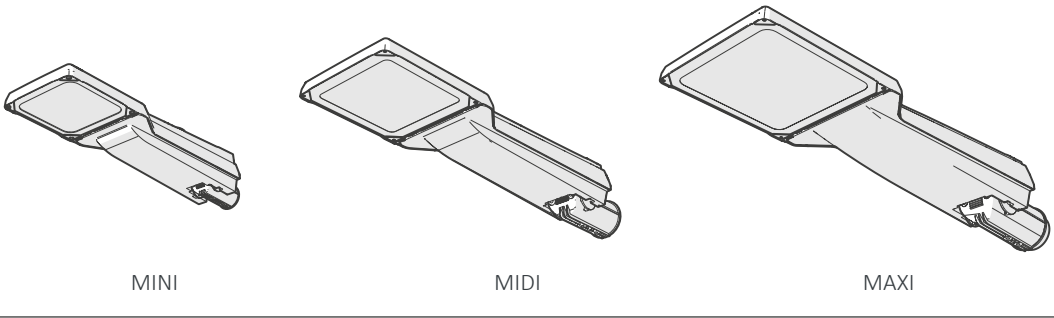

IS 1001

MINI

MIDI

MAXI

1 Installation / Installation / Installatie / Instalación / Installation / Instalacja / Instalação

1.1

1.2

2 SIDE ENTRY / Entrée latérale / Zij-ingang / Entrada lateral / Seiteneinstieg / Wejście boczne / Entrada lateral / Entrada lateral

2.1

PRODUCT	POLE Ø (mm)
MINI	34 / 42 / 48
MIDI	60
MAXI	76

* Spigot size adaptors available, please contact sales.

2.2

2.3.1

2.3.2

PRODUCT	FASTENER	TORQUE
MINI	M6	2.5Nm
MIDI	M8	8.0Nm
MAXI	M8	8.0Nm

M6 - AF 5mm
M8 - AF 6mm