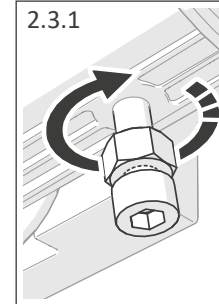

IS 1001

MINI

MIDI

MAXI

1 Installation / Installation / Installatie / Instalación / Installation / Instalacja / Instalação

1.1

1.2

2 SIDE ENTRY / Entrée latérale / Zij-ingang / Entrada lateral / Seiteneinstieg / Wejście boczne / Entrada lateral / Entrada lateral

2.1

PRODUCT	POLE Ø (mm)
MINI	34 / 42 / 48
MIDI	60
MAXI	76

* Spigot size adaptors available, please contact sales.

2.2

2.3.1

2.3.2

PRODUCT	FASTENER	TORQUE
MINI	M6	2.5Nm
MIDI	M8	8.0Nm
MAXI	M8	8.0Nm

M6 - AF 5mm
M8 - AF 6mm

3 POST TOP / Haut de poteau / Pole top / Parte superior del poste / Mastzopf / Polak góra / Parte superior do poste / Capocorda

3.1

M6 - AF 5mm
M8 - AF 6mm

3.2

3.3

3

3.4

PRODUCT	POLE Ø (mm)
MINI	34 / 42 / 48
MIDI	60
MAXI	76