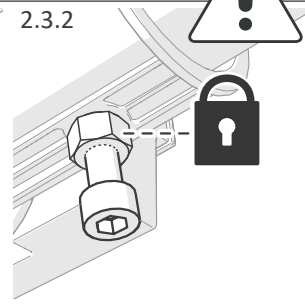

IS 1001

MINI

MIDI

MAXI

1 Installation / Installation / Installatie / Instalación / Installation / Instalacja / Instalação

1.1

1.2

2 SIDE ENTRY / Entrée latérale / Zij-ingang / Entrada lateral / Seiteneinstieg / Wejście boczne / Entrada lateral / Entrada lateral

2.1

PRODUCT	POLE Ø (mm)
MINI	34 / 42 / 48
MIDI	60
MAXI	76

* Spigot size adaptors available, please contact sales.

2.2

2.3.1

2.3.2

PRODUCT	FASTENER	TORQUE
MINI	M6	2.5Nm
MIDI	M8	8.0Nm
MAXI	M8	8.0Nm

M6 - AF 5mm
M8 - AF 6mm