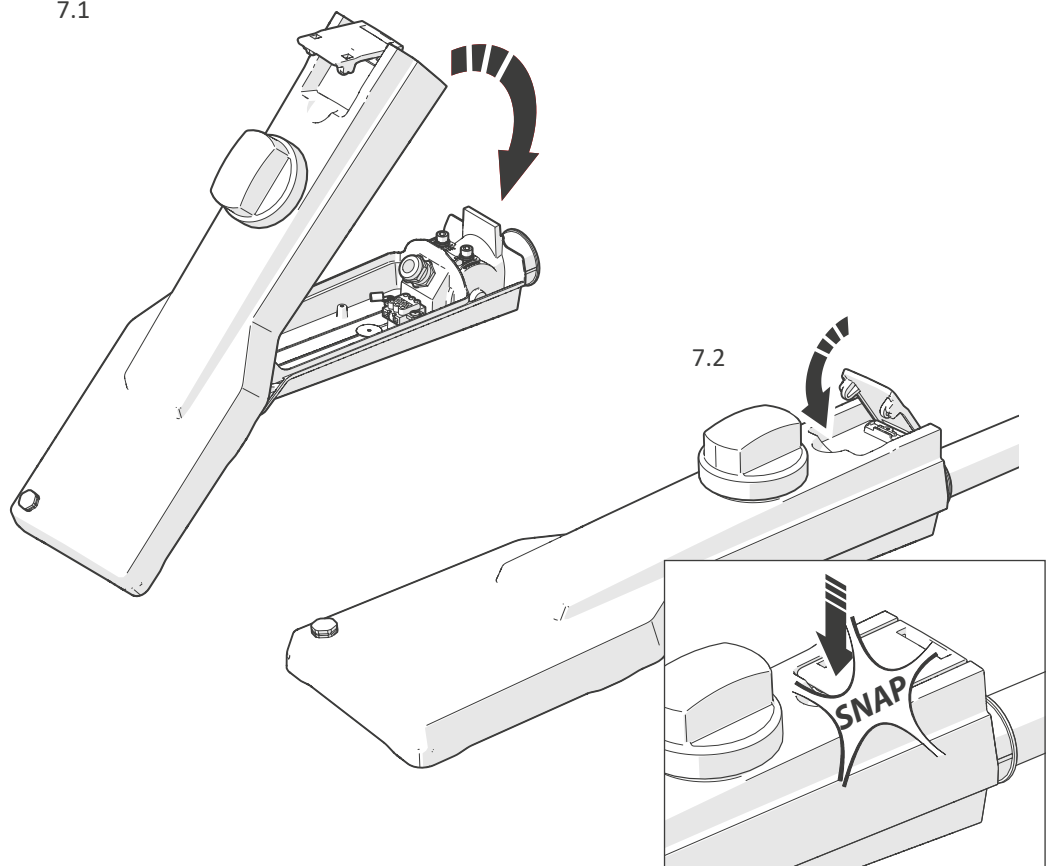

Cable Ø 6-11mm

5

Angle Adjustment / Réglage angulaire / Hoek aanpassing / Ajuste de ángulo / Winkeleinstellung / Regulația kąta / Ajuste de ângulo / Regolazione dell'angolo

+15°

0°

-10°

M6 - AF 5mm
M8 - AF 6mm

8

DIMENSIONS / MÅSE / AFMETINGEN / MÅTNINGAR / DES MESURES / DIMENSIJONER

PRODUCT	Dim a (mm)		Dim b (mm)	Dim c (mm)	KG	
	POST	SIDE				
MINI	517	552	166	110	3.2	0.07m ²
MIDI	652	719	216	122	5.2	0.113m ²
MAXI	752	836	266	138	6.9	0.162m ²