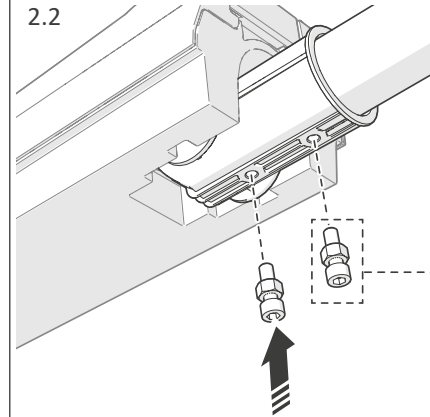

IS 1001

MINI

MIDI

MAXI

1 Installation / Installation / Installatie / Instalación / Installation / Instalacja / Instalação

1.1

1.2

2 SIDE ENTRY / Entrée latérale / Zij-ingang / Entrada lateral / Seiteneinstieg / Wejście boczne / Entrada lateral / Entrada lateral

2.1

PRODUCT	POLE Ø (mm)
MINI	34 / 42 / 48
MIDI	60
MAXI	76

* Spigot size adaptors available, please contact sales.

2.2

2.3.1

2.3.2

PRODUCT	FASTENER	TORQUE
MINI	M6	2.5Nm
MIDI	M8	8.0Nm
MAXI	M8	8.0Nm

M6 - AF 5mm
M8 - AF 6mm

3 POST TOP / Haut de poteau / Pole top / Parte superior del poste / Mastzopf / Polak góra / Parte superior do poste / Capocorda

3.1

M6 - AF 5mm
M8 - AF 6mm

3.2

3.3

3

3.4

PRODUCT	POLE Ø (mm)
MINI	34 / 42 / 48
MIDI	60
MAXI	76