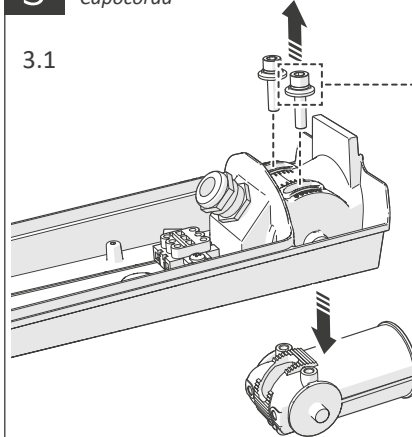

POST TOP / Haut de poteau / Pole top / Parte superior del poste / Mastzopf / Polak góra / Parte superior do poste / Capocorda

3.1