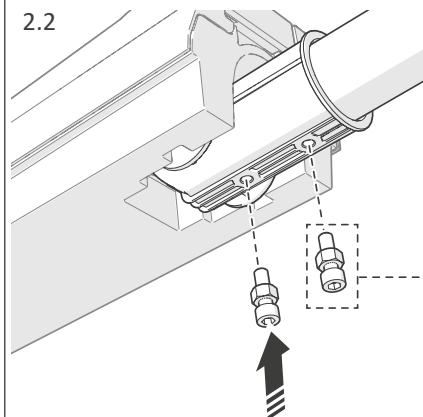

PRODUCT	POLE Ø (mm)
MINI	34 / 42 / 48
MIDI	60
MAXI	76

* Spigot size adaptors available, please contact sales.

2.2