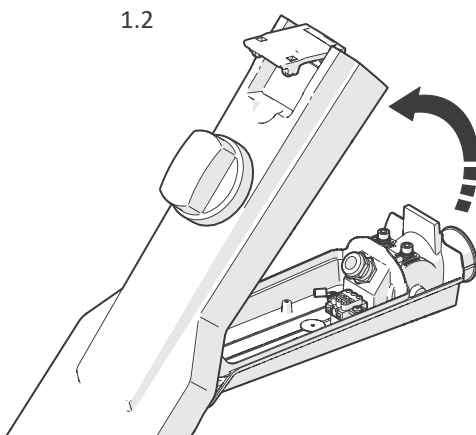

IS 1001

MINI

MIDI

MAXI

1 Installation / Installation / Installatie / Instalación / Installation / Instalacja / Instalação

1.1

1.2

2

SIDE ENTRY / Entrée latérale / Zij-ingang / Entrada lateral / Seiteneinstieg / Wejście boczne / Entrada lateral / Entrada lateral

2.1

PRODUCT	POLE Ø (mm)
MINI	34 / 42 / 48
MIDI	60
MAXI	76

* Spigot size adaptors available, please contact sales.

2.2

2.3.1

2.3.2

PRODUCT	FASTENER	TORQUE
MINI	M6	2.5Nm
MIDI	M8	8.0Nm
MAXI	M8	8.0Nm

3

POST TOP / Haut de poteau / Pole top / Parte superior del poste / Mastzopf / Polak góra / Parte superior do poste / Capocorda

3.1

3.2

3.3