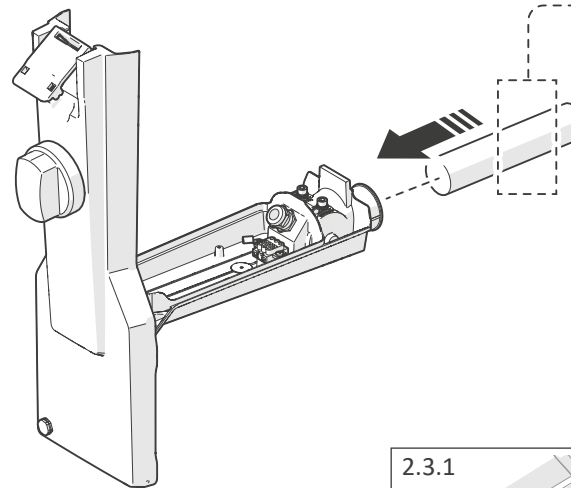

## 1 Installation / Installation / Installatie / Instalación / Installation / Instalacja / Instalação

1.1

1.2

2

## SIDE ENTRY / Entrée latérale / Zij-ingang / Entrada lateral / Seiteneinstieg / Wejście boczne / Entrada lateral / Entrada lateral

2.1

PRODUCT	POLE Ø (mm)
MINI	34 / 42 / 48
MIDI	60
MAXI	76

\* Spigot size adaptors available, please contact sales.