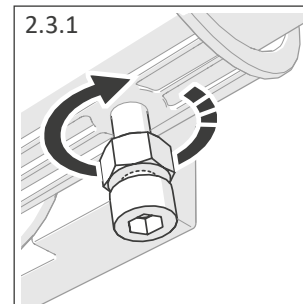

IS 1001

MINI

MIDI

MAXI

1 Installation / Installation / Installatie / Instalación / Installation / Instalacja / Instalação

1.1

1.2

2

SIDE ENTRY / Entrée latérale / Zij-ingang / Entrada lateral / Seiteneinstieg / Wejście boczne / Entrada lateral / Entrada lateral

2.1

PRODUCT	POLE Ø (mm)
MINI	34 / 42 / 48
MIDI	60
MAXI	76

* Spigot size adaptors available, please contact sales.

2.2

2.3.1

2.3.2

PRODUCT	FASTENER	TORQUE
MINI	M6	2.5Nm
MIDI	M8	8.0Nm
MAXI	M8	8.0Nm

3

POST TOP / Haut de poteau / Pole top / Parte superior del poste / Mastzopf / Polak góra / Parte superior do poste / Capocorda

3.1

3.2

3.3