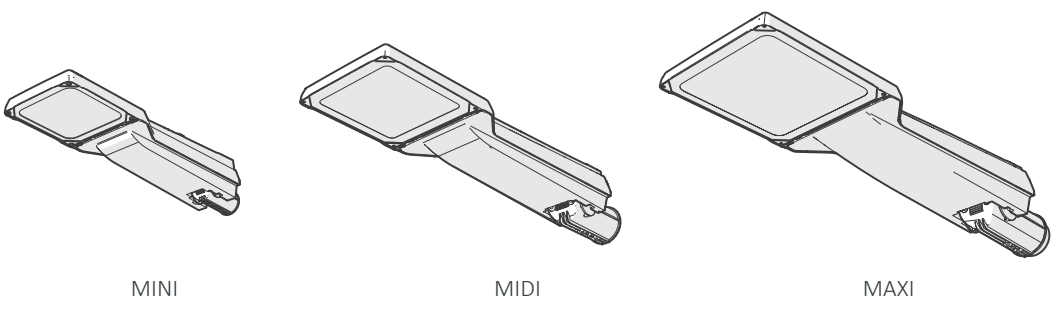

IS 1001

MINI

MIDI

MAXI

1 Installation / Installation / Installatie / Instalación / Installation / Instalacja / Instalação

1.1

1.2

2

SIDE ENTRY / Entrée latérale / Zij-ingang / Entrada lateral / Seiteneinstieg / Wejście boczne / Entrada lateral / Entrada lateral

2.1

PRODUCT	POLE Ø (mm)
MINI	34 / 42 / 48
MIDI	60
MAXI	76

* Spigot size adaptors available, please contact sales.

2.2

2.3.1

2.3.2

PRODUCT	FASTENER	TORQUE
MINI	M6	2.5Nm
MIDI	M8	8.0Nm
MAXI	M8	8.0Nm

3

POST TOP / Haut de poteau / Pole top / Parte superior del poste / Mastzopf / Polak góra / Parte superior do poste / Capocorda

3.1

3.2

3.3