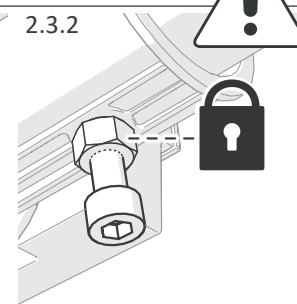

IS 1001

MINI

MIDI

MAXI

1 Installation / Installation / Installatie / Instalación / Installation / Instalacja / Instalação

1.1

1.2

2

SIDE ENTRY / Entrée latérale / Zij-ingang / Entrada lateral / Seiteneinstieg / Wejście boczne / Entrada lateral / Entrada lateral

2.1

PRODUCT	POLE Ø (mm)
MINI	34 / 42 / 48
MIDI	60
MAXI	76

* Spigot size adaptors available, please contact sales.

2.2

2.3.1

2.3.2

PRODUCT	FASTENER	TORQUE
MINI	M6	2.5Nm
MIDI	M8	8.0Nm
MAXI	M8	8.0Nm

3

POST TOP / Haut de poteau / Pole top / Parte superior del poste / Mastzopf / Polak góra / Parte superior do poste / Capocorda

3.1

3.2

3.3